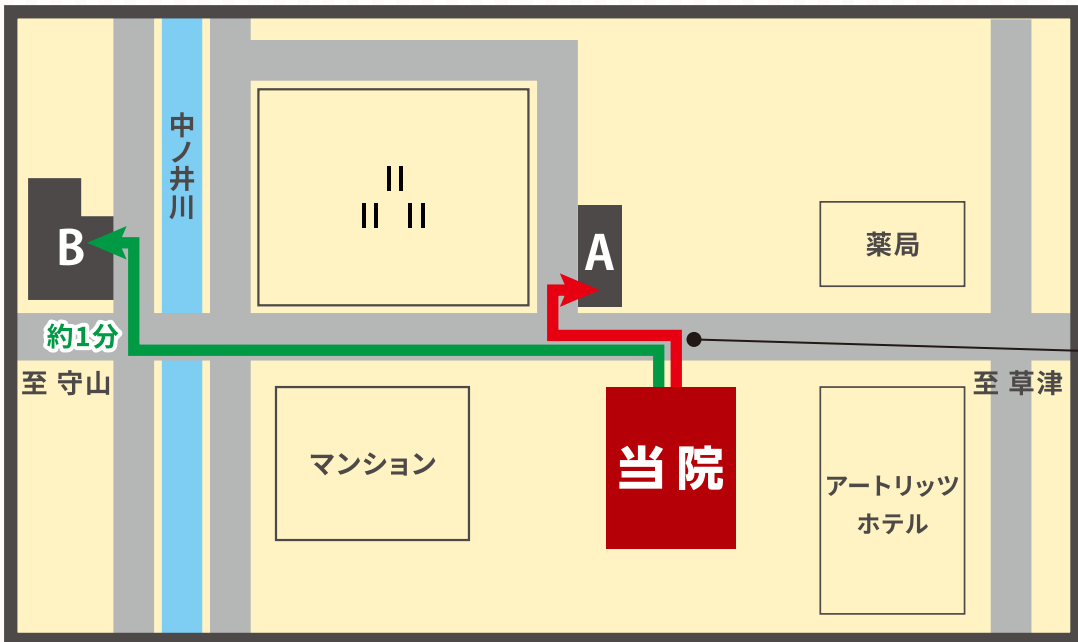

マエカワ  
動物病院

# 院外駐車場ののご案内

■ 当院前の駐車場が満車の場合は下記 A B の駐車場をご利用ください。 ■

当院前駐車場から  
左折して道路へ出る

### A 栗東駅前小山ガレージ2

1台