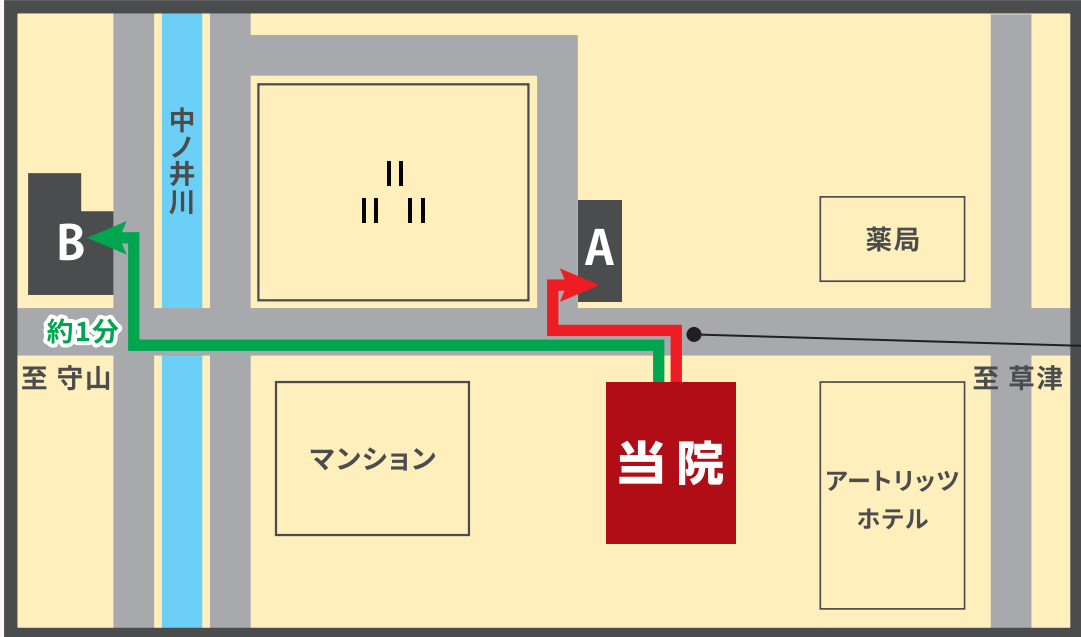

マエカワ  
動物病院

# 院外駐車場ののご案内

■ 当院前の駐車場が満車の場合は下記 A B の駐車場をご利用ください。 ■

当院前駐車場から  
左折して道路へ出る

**A 栗東駅前小山ガレージ2**

1台

**B 七里小山ガレージ**

2台